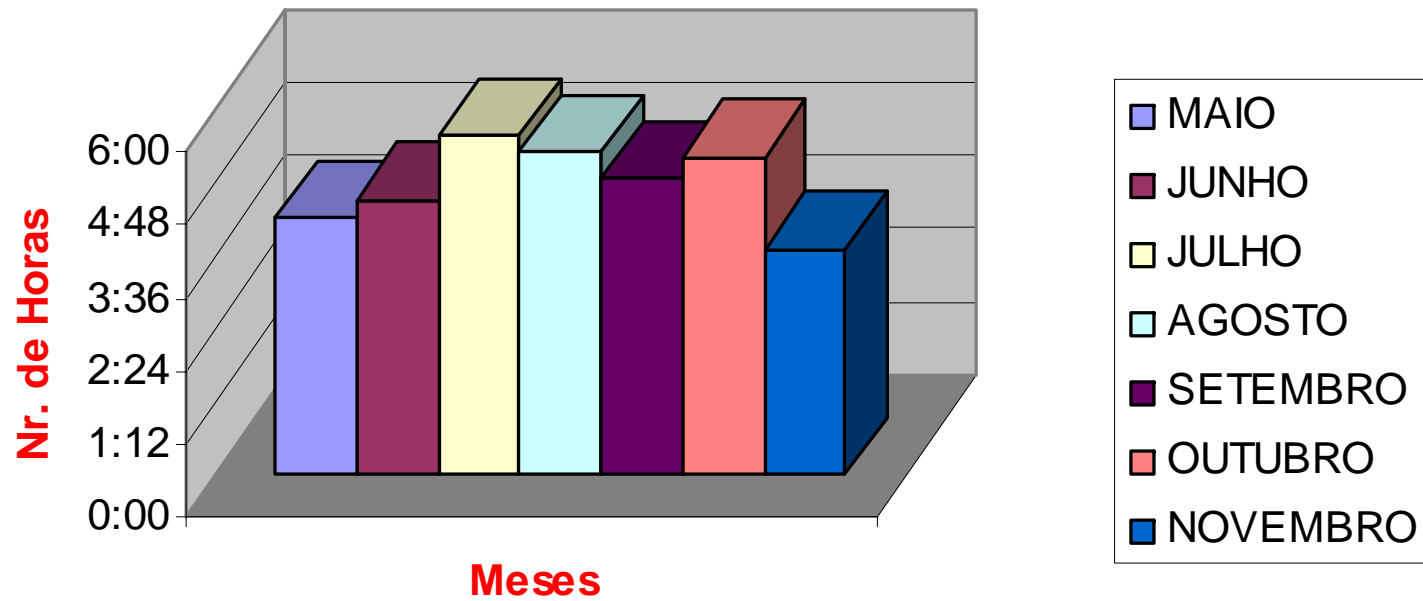

**Custos**

Tabela Avulsa Granel Sólido ou Vazio	Carreta	Bi-trem
1º Período - 6 horas	R\$ 8,00	R\$ 12,00
2º Período - 6 horas	R\$ 6,00	R\$ 6,00
3º Período - 6 horas	R\$ 4,00	R\$ 4,50
4º Período - 6 horas	R\$ 3,00	R\$ 4,50
<b>Diária 24 horas - Total</b>	<b>R\$ 21,00</b>	<b>R\$ 27,00</b>

\* Base Dezembro de 2006

Tempo de Permanência

Tempo Médio de Permanência